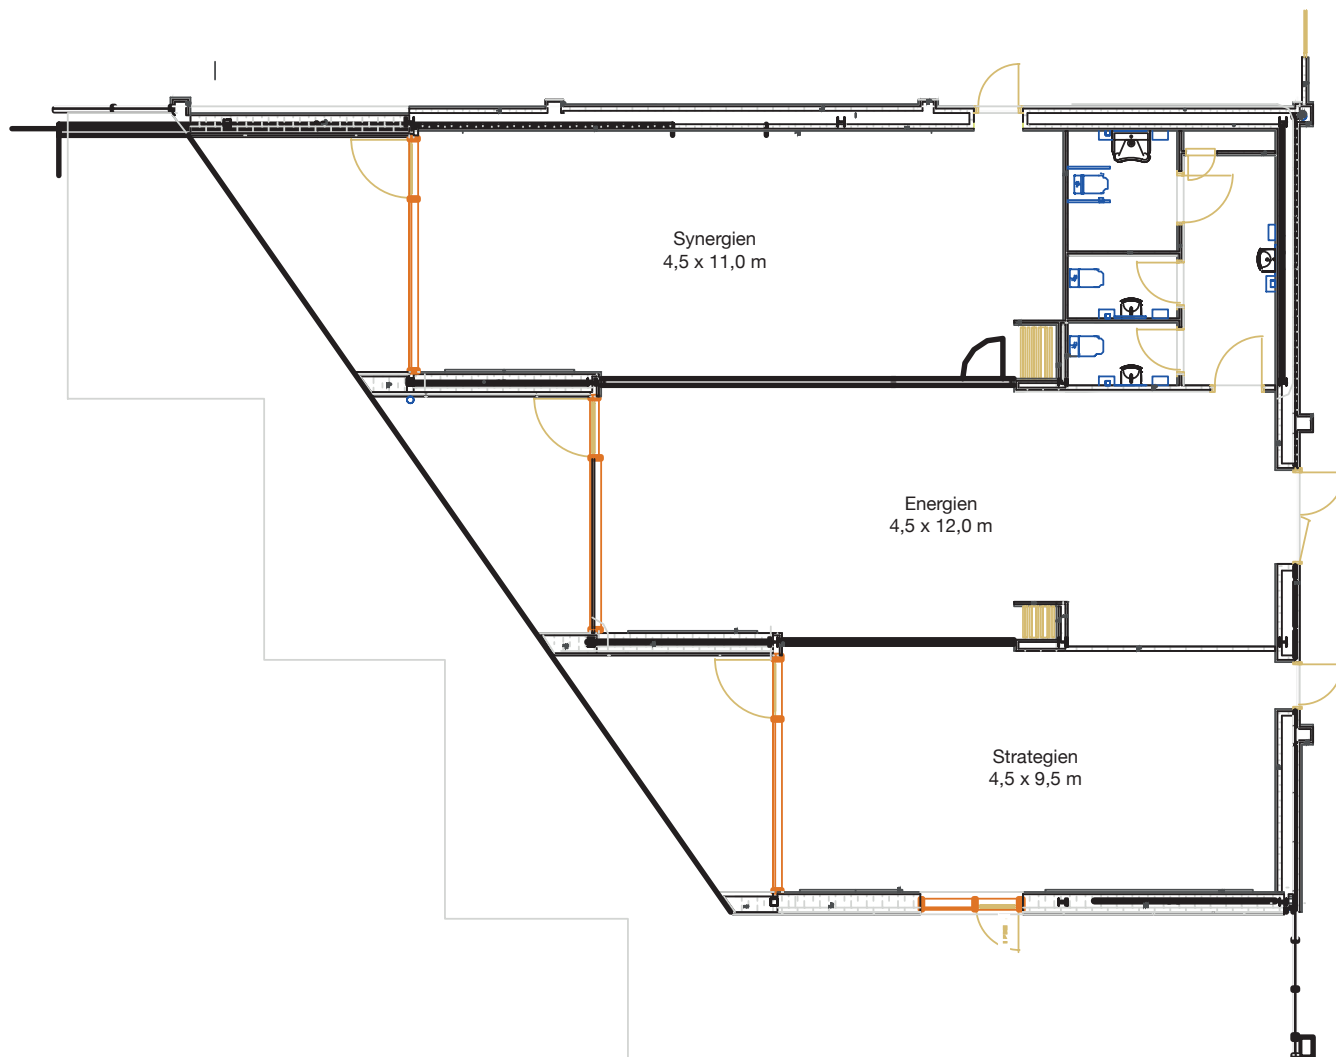

SYNERGIEN

DGI Huset

VEJLE

SYNERGIEN

Størrelse = 56 m²

STRATEGIEN

Størrelse = 43 m²

Stolerækker
Synergien, 60 pers.
Strategien, 40 pers.

U-bord
Synergien, 21 pers.

Blokbord
Synergien, 16 pers.
Strategien, 12 pers.