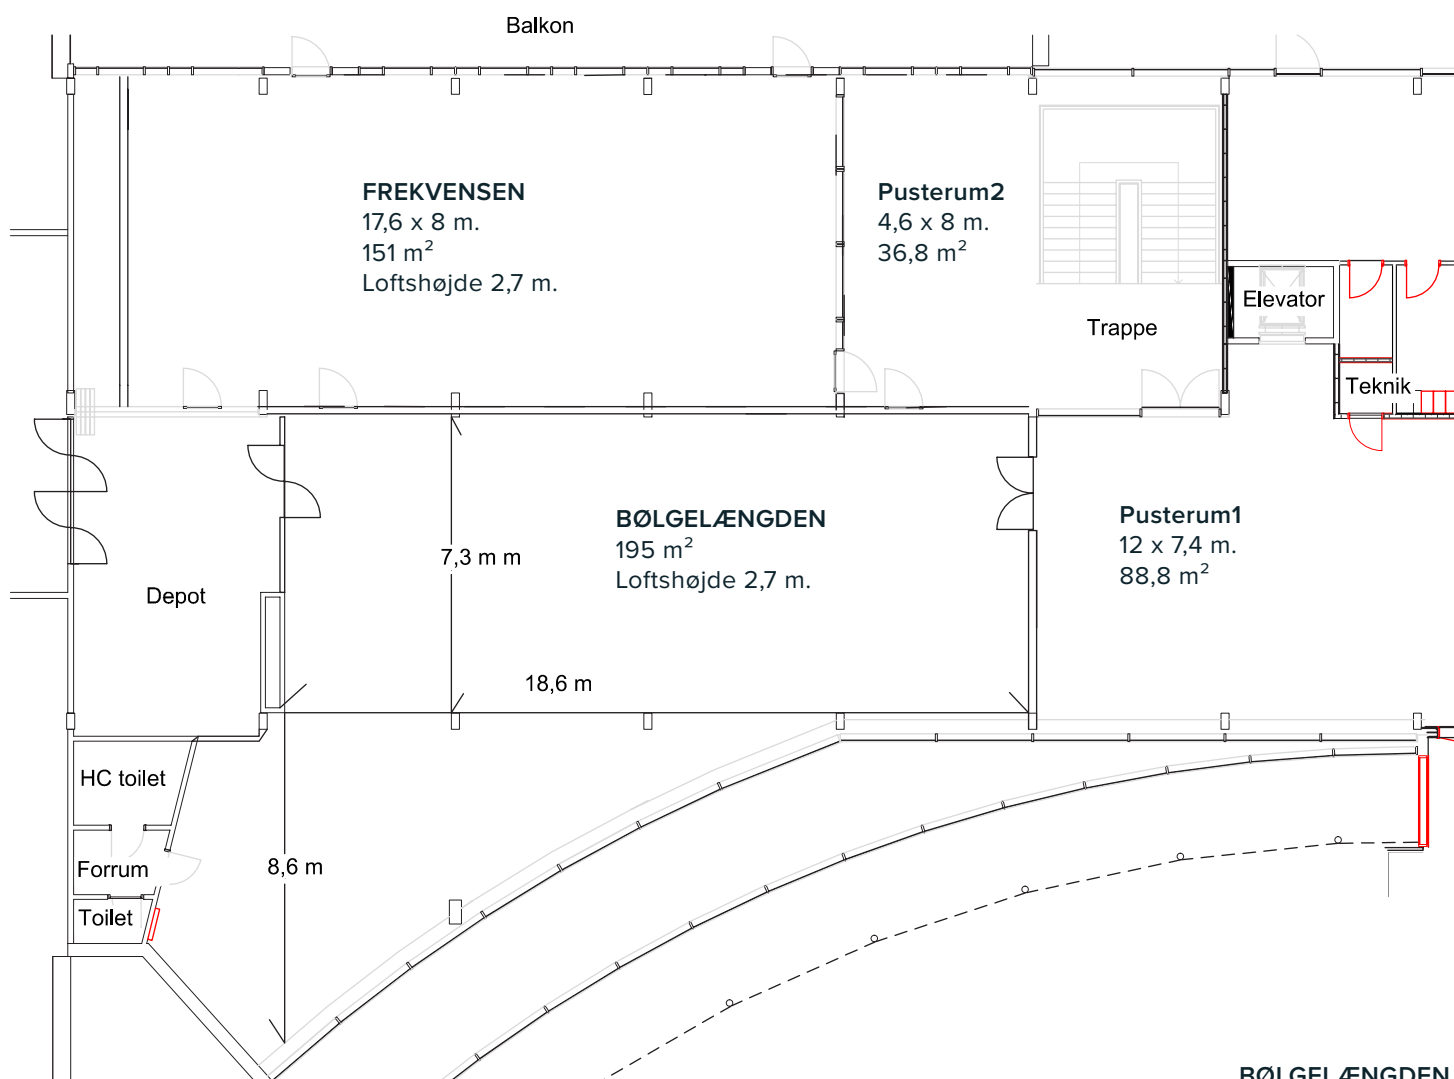

BØLGELÆNGDEN

FREKVENSEN

BØLGELÆNGDEN

Størrelse = 195 m²

FREKVENSEN

Størrelse = 151 m²

DGI Huset

VEJLE

Stolerækker
Bølgelængden, 150 pers.
Frekvensen, 100 pers.

Skoleborde
Bølgelængden, 70 pers.
Frekvensen, 60 pers.

Lange borde
Bølgelængden, 90 pers.
Frekvensen, 80 pers.

U-bord
Bølgelængden, 34 pers.
Frekvensen, 34 pers.

Ø'er á 8 pers.
Bølgelængden, 48 pers.
Frekvensen, 48 pers.